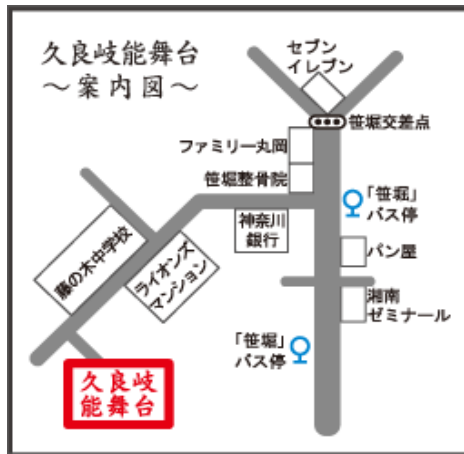

★=山王台小止まり

黒=京急バス上7系統「笹堀・泉谷循環」(バスターミナル2番乗場)

赤=横浜市営バス64系統「磯子駅前行」(鎌倉街道沿い12番乗場)

青=横浜市営バス133系統「根岸駅前行」(鎌倉街道沿い12番乗場/上笹堀下車)

緑=神奈川中央交通64&港64系統「汐見台經由磯子駅行」(鎌倉街道沿い12番乗場)

時間	土曜日							
6	00	19	37	59				
7	00	18	38	39	58			
8	14	20	35	38	47			
9	02	22	35	37	40			
10	06	17	40	46	50	59		
11	16	34	40	52				
12	16	27	40	42	58			
13	07	34	37	40	57			
14	11	22	40	48	57			
15	23	27	40	41	58			
16	07	32	40	45				
17	05	07	22	28	40	48		
18	00	10	10	31	36	40	52	
19	16	20	20	51	54			
20	27	33						
21	00	11	32★					
22	08							

★=山王台小止まり

黒=京急バス上7系統「笹堀・泉谷循環」(バスターミナル2番乗場)

赤=横浜市営バス64系統「磯子駅前行」(鎌倉街道沿い12番乗場)

青=横浜市営バス133系統「根岸駅前行」(鎌倉街道沿い12番乗場/上笹堀下車)

緑=神奈川中央交通64&港64系統「汐見台經由磯子駅行」(鎌倉街道沿い12番乗場)

時間	休日							
6	00	26	37	59				
7	00	18	34	38	58			
8	09	20	35	38	40	45		
9	02	10	35	37	40			
10	10	17	25	40	45	59		
11	20	32	34	40	55			
12	16	30	40	58				
13	06	34	40	41	54			
14	11	21	40	48	56			
15	05	23	31	40	58			
16	06	13	32	36	40			
17	06	07	20	28	40	45	48	
18	10	25	31	40	40	52		
19	05	20	41	54				
20	13	27	43					
21	00	32★	53					
22								

★=山王台小止まり

黒=京急バス上7系統「笹堀・泉谷循環」(バスターミナル2番乗場)

赤=横浜市営バス64系統「磯子駅前行」(鎌倉街道沿い12番乗場)

青=横浜市営バス133系統「根岸駅前行」(鎌倉街道沿い12番乗場/上笹堀下車)

緑=神奈川中央交通64&港64系統「汐見台經由磯子駅行」(鎌倉街道沿い12番乗場)

※乗車時間約10分、バス停から徒歩10分(上笹堀、笹堀共通)

〒235-0021 横浜市磯子区岡村8丁目21-7